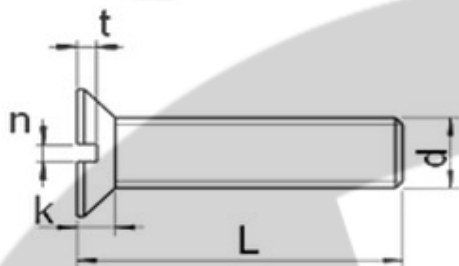

## SLOTTED CSK HD MACHINE SCREW

DIN 963

CATALOGUE NUMBER: R6B21

AISI 316 A4

Parameter ↓	Size →	M1.6	M2	M2.5	M3	M4	M5	M6	M8	M10
Pitch		0.35	0.40	0.45	0.50	0.70	0.80	1.00	1.25	1.50
d1		3.00	3.80	4.70	5.50	7.50	9.20	11.00	14.50	18.00
K		1.00	1.20	1.50	1.65	2.20	2.50	3.00	4.00	5.00
n		0.40	0.50	0.60	0.80	1.00	1.20	1.60	2.00	2.50
t		0.45	0.60	0.70	0.85	1.10	1.30	1.60	2.10	2.60